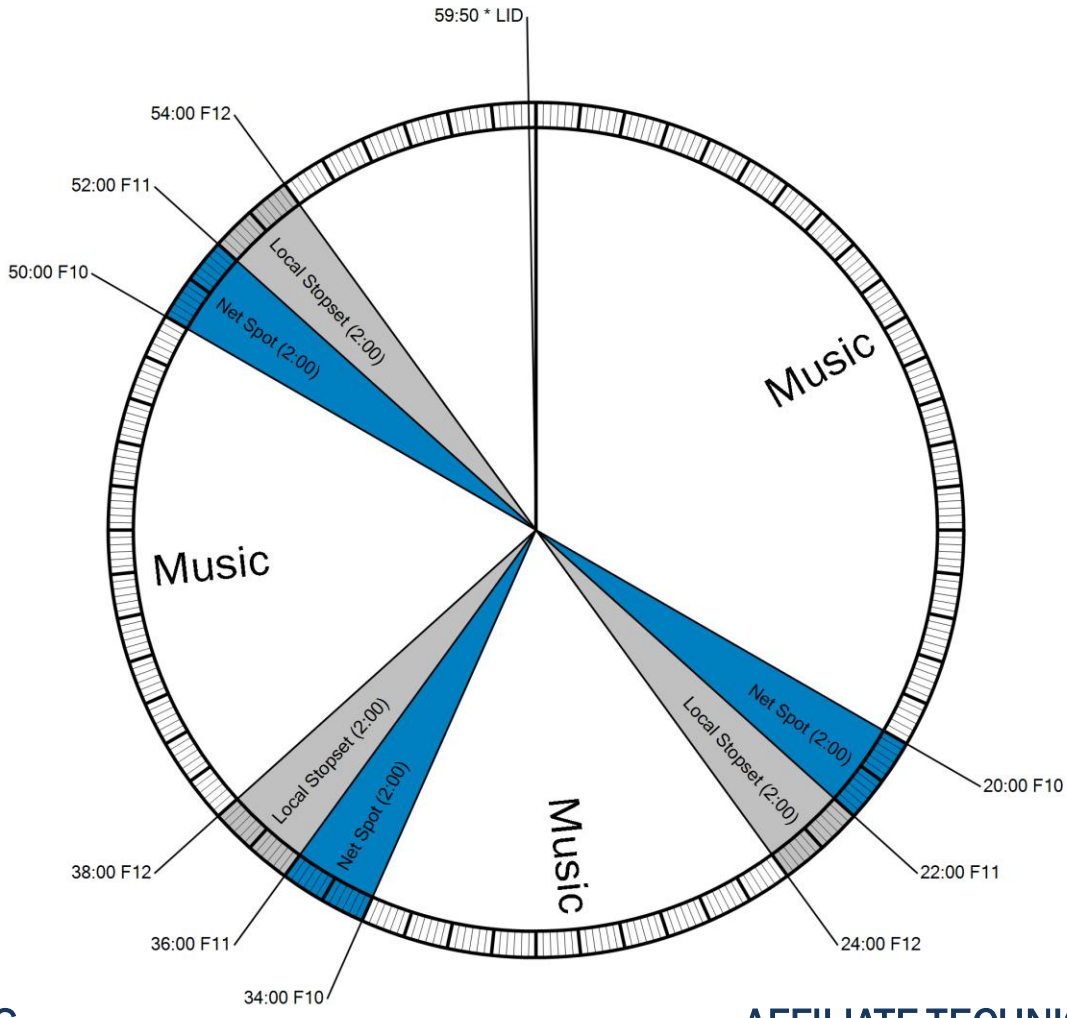

FORMAT CLOCK

XDS Program Name: Country Countdown USA

Air Window: Saturday/Sunday 6am-12m

NETCUES

- F10 Net Spots Start
- F11 Local Break Start
- F12 Rejoin Liner
- LID Local Legal ID @ 59:50

AVAILS

Local Min 6 / Network Min 6